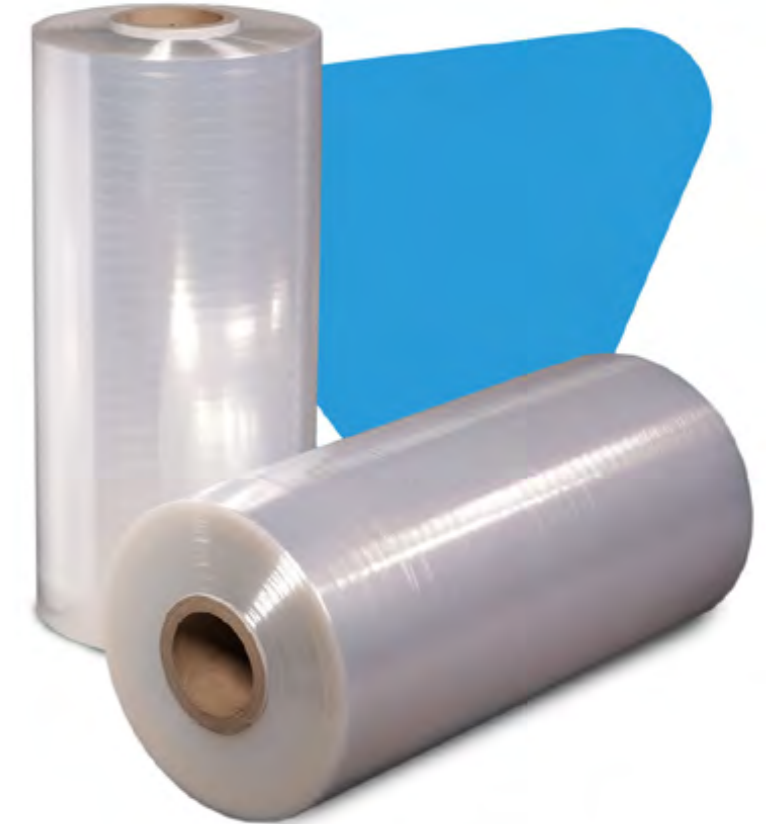

EXTRA PROTECCIÓN PARA TUS PRODUCTOS