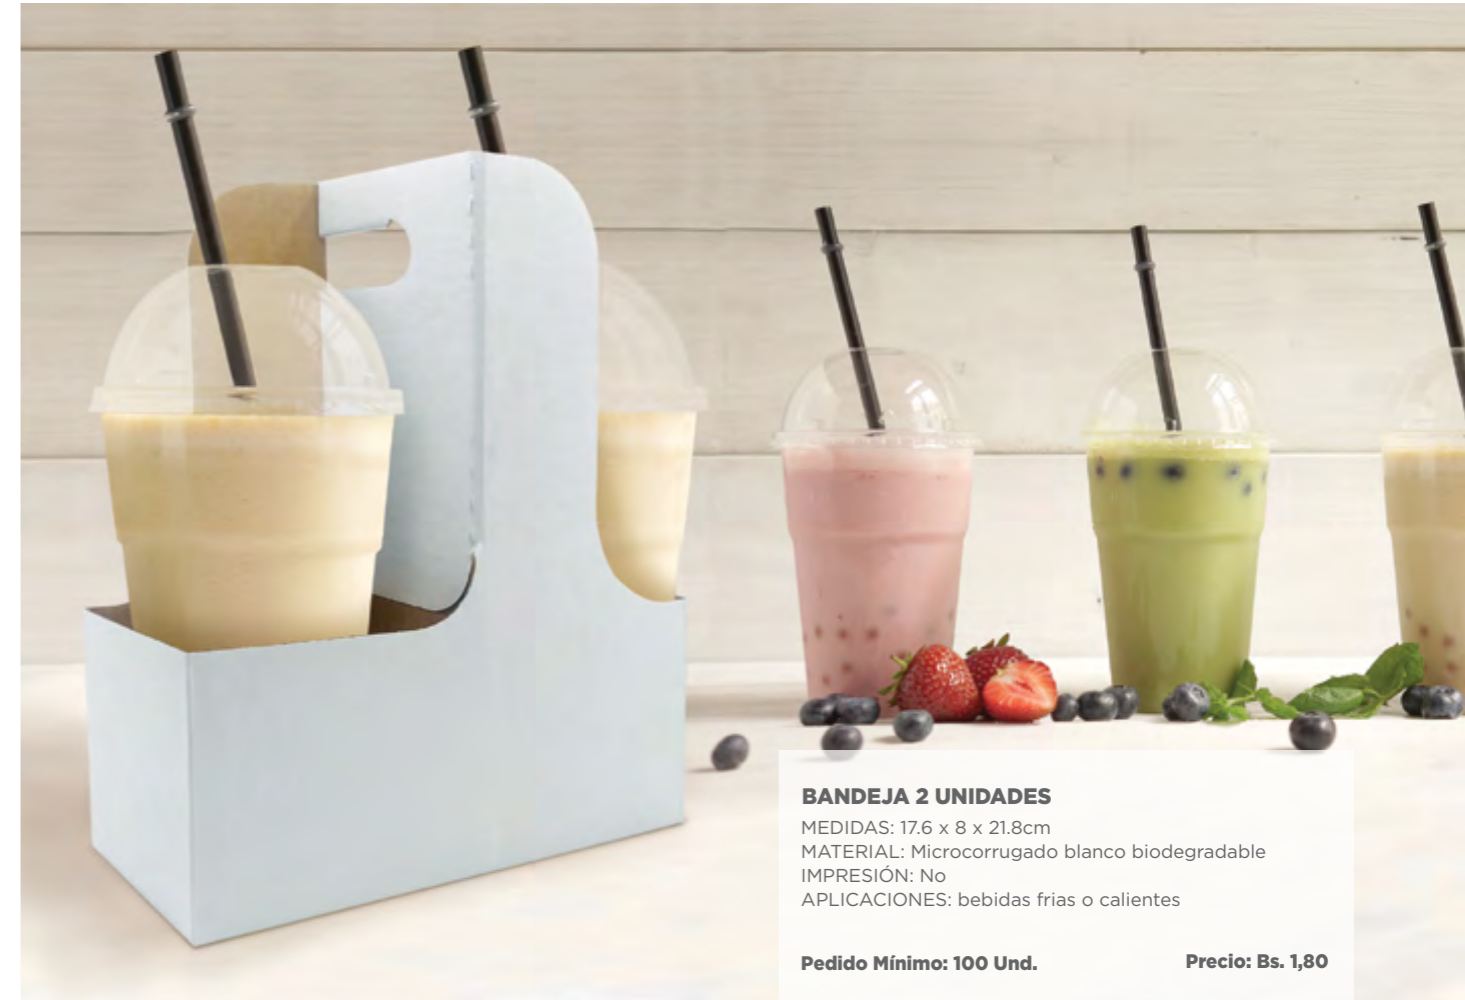

BANDEJA 2 UNIDADES
MEDIDAS: 17.6 x 8 x 21.8cm
MATERIAL: Microcorrugado blanco biodegradable
IMPRESIÓN: No
APLICACIONES: bebidas frías o calientes

Pedido Mínimo: 100 Und.   Precio: Bs. 1,80